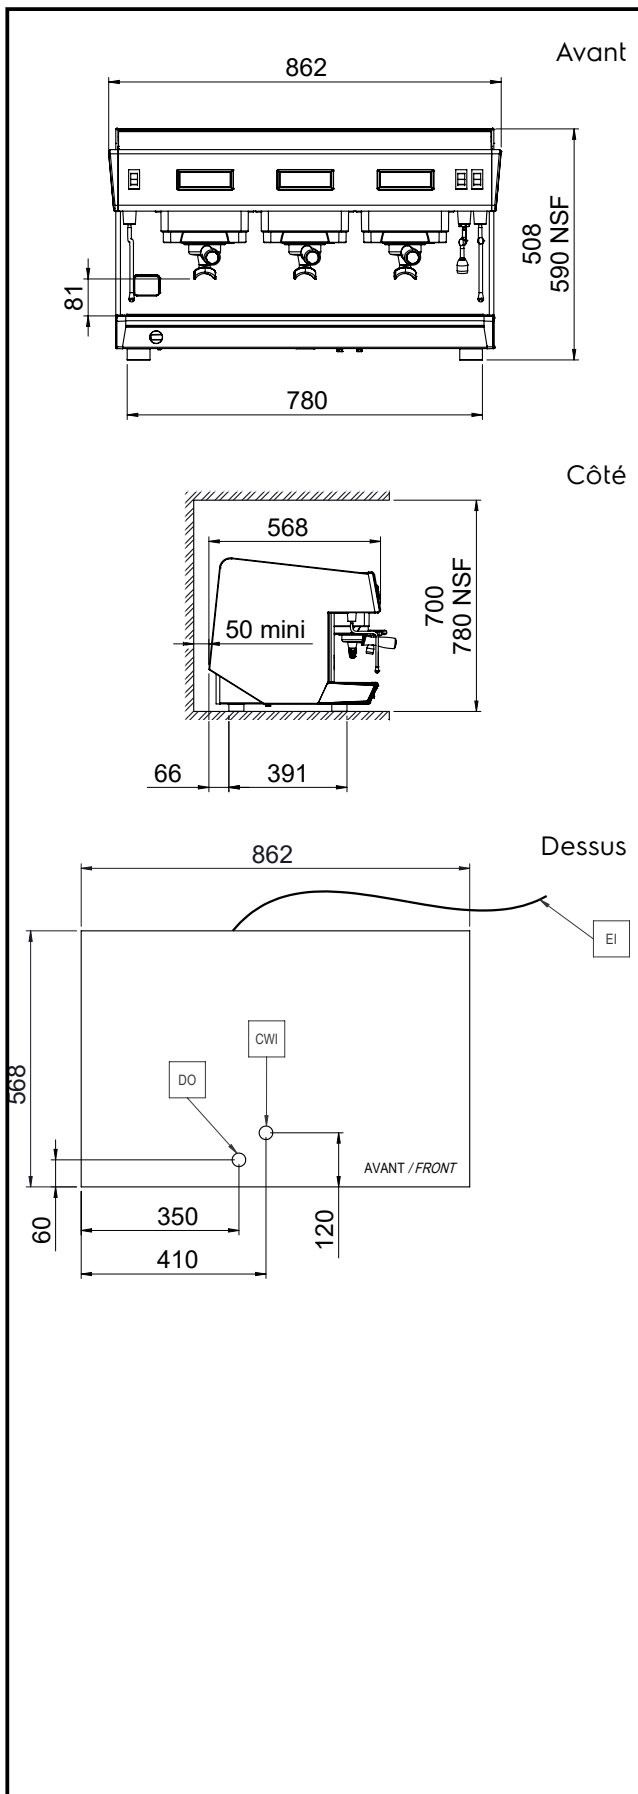

Électrique

Voltage :

602635 (CLASSIC3) 230/400 V/3N/1N ph/50 Hz

Puissance de raccordement 4.7 kW

Type de prise

Eau

[NOT TRANSLATED] 5 / 60 °C

Informations générales

Largeur extérieure 862 mm

Profondeur extérieure 568 mm

Hauteur extérieure 508 mm

Poids net : 75 kg

Volume brut : 0.84 m³

[NOT TRANSLATED]

Consommation de courant: ISO 9001; ISO 14001 Amps